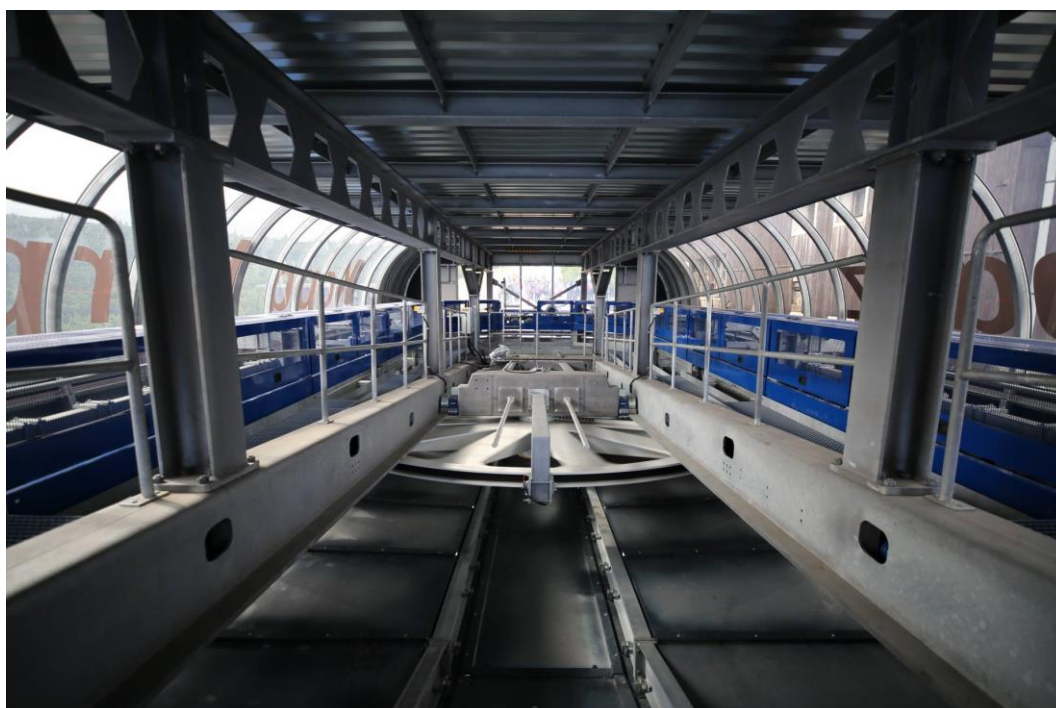

BARTHOLET
+ Seilbahnen

**Bartholet
Maschinenbau AG**
Seilbahnen

Lochriet
CH – 8890 Flums

tel +41 (0) 81 720 10 60
fax +41 (0) 81 720 10 61

admin@bmf-ag.ch
www.bmf-ag.ch

**Ein Unternehmen
der BMF Group AG**

Seilbahnen
Maschinenbau
Lasertech
Grossbearbeitung
Swiss Rides
Swiss Road Trains
Solar Wings

Ein Mitglied
der Cobinet-Gruppe
www.cobinet.ch

Schweizer Qualität