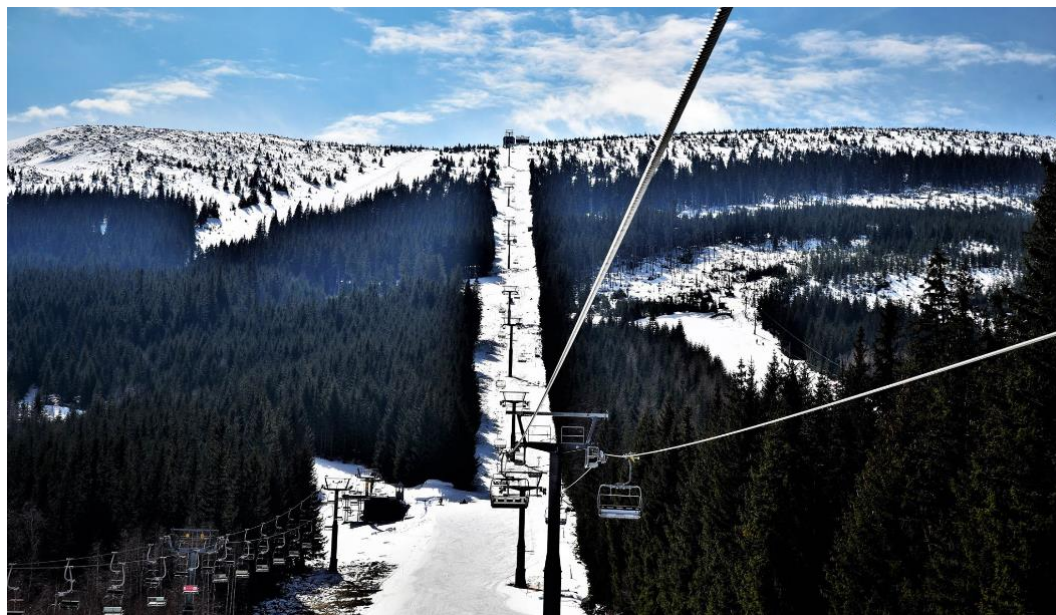

BARTHOLET
+ Seilbahnen

**Bartholet
Maschinenbau AG**
Seilbahnen

Lochriet
CH – 8890 Flums

tel +41 (0) 81 720 10 60
fax +41 (0) 81 720 10 61

admin@bmf-ag.ch
www.bmf-ag.ch

**Ein Unternehmen
der BMF Group AG**

Seilbahnen
Maschinenbau
Lasertech
Grossbearbeitung
Swiss Rides
Swiss Road Trains
Solar Wings

Ein Mitglied
der Cobinet-Gruppe
www.cobinet.ch

Schweizer Qualität