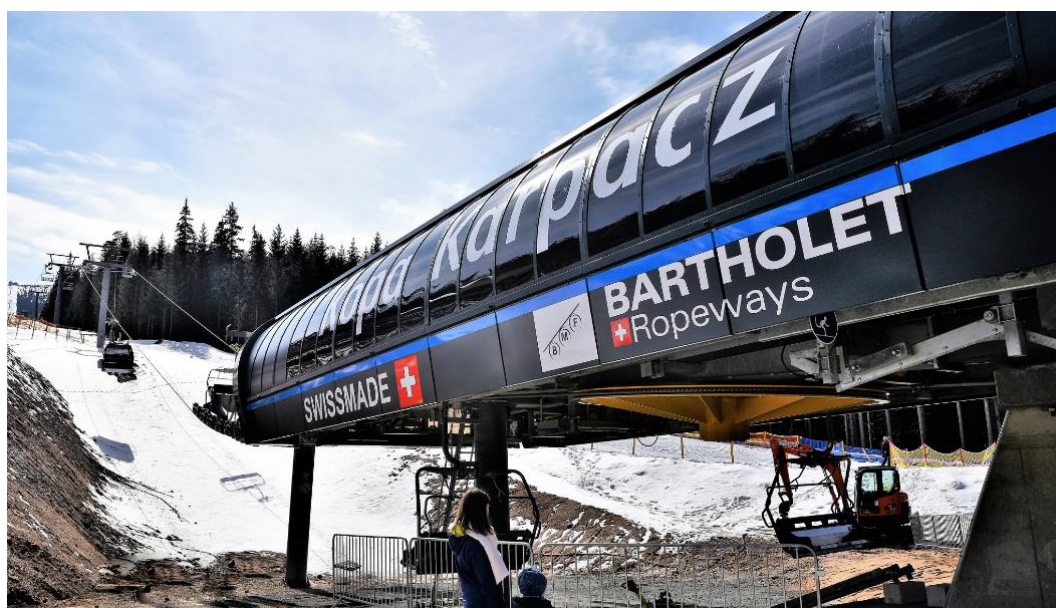

Schweizer Qualität in Polen

Kopa Karpacz ist ein Skigebiet im Südwesten von Polen. Es liegt auf einer Höhe von 820 bis 1'340 m ü. M. und verfügt über ca. 7 Pistenkilometer.

Schon im Jahr 2015 konnte Bartholet Seilbahnen im Skigebiet Kopa Karpacz eine fixgeklemmte 4er-Sesselbahn realisieren. Nun wurde zwei Jahre später im gleichen Skigebiet eine kuppelbare Téléporté Mixte gebaut und letzten Winter in Betrieb genommen. Momentan ist die Bahn mit 42 4er-Sessel und zwei 8er-Spacecab Gondeln ausgestattet. Die Anlage ist aber so konzipiert, dass ein Ausbau bzw. eine Erhöhung der Förderkapazität möglich ist.

Inbetriebnahme:	2018
Bahntyp:	Téléporté Mixte; 4er-Sessel & 8er-Gondeln kombiniert auf gleicher Strecke
Höhe Talstation:	823 m ü. M.
Höhe Bergstation:	1'353 m ü. M.
Höhendifferenz:	530 m
Schräge Länge:	2'281 m
Anzahl Fahrzeuge:	42 Sessel, 2 Gondeln
Fahrgeschwindigkeit:	0 - 5 m/s
Förderleistung:	1'200 Pers./h
Fahrzeit:	8 min 40 s
Antriebsleistung:	393 kW
Klemmsystem:	kuppelbar
Seil:	47 mm
Stützen:	17 Stk.
Seilbahnsteuerung:	Nidec

Bartholet
Maschinenbau AG
Seilbahnen

Lochriet
CH – 8890 Flums

tel +41 (0) 81 720 10 60
fax +41 (0) 81 720 10 61

admin@bmf-ag.ch
www.bmf-ag.ch

Ein Unternehmen
der BMF Group AG

Seilbahnen
Maschinenbau
Lasertech
Grossbearbeitung
Swiss Rides
Swiss Road Trains
Solar Wings

Ein Mitglied
der Cobinet-Gruppe
www.cobinet.ch