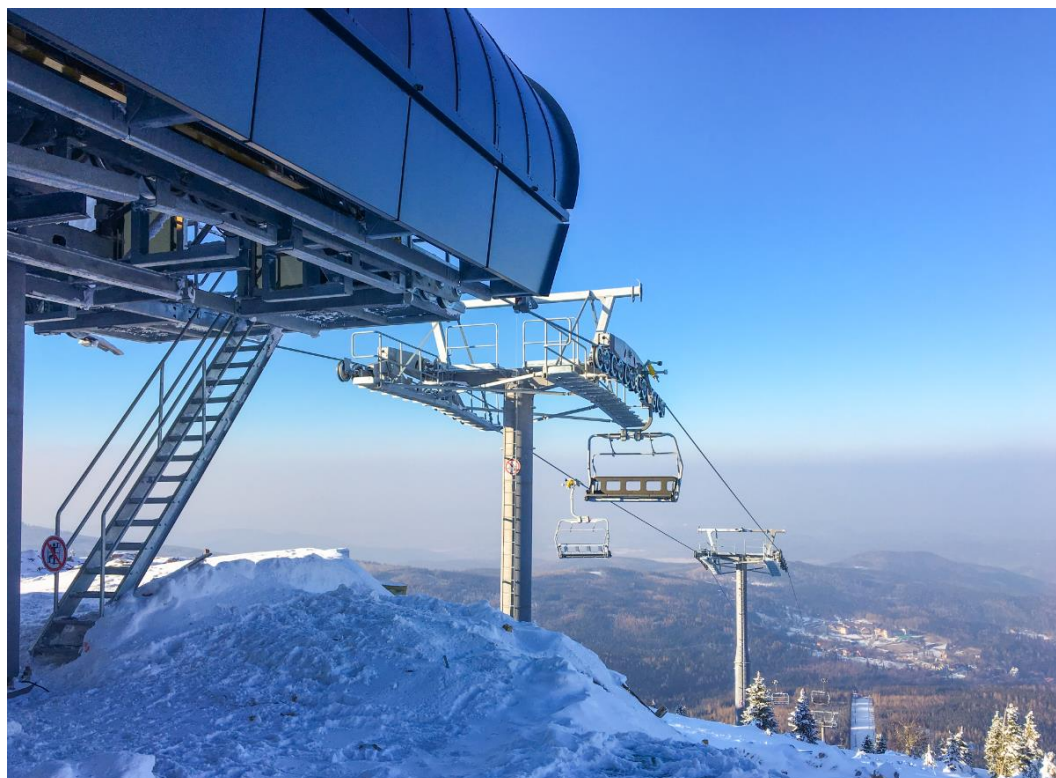

BARTHOLET
+ Seilbahnen

Bartholet
Maschinenbau AG
Seilbahnen

Lochriet
CH – 8890 Flums

tel +41 (0) 81 720 10 60
fax +41 (0) 81 720 10 61

admin@bmf-ag.ch
www.bmf-ag.ch

Ein Unternehmen
der BMF Group AG

Seilbahnen
Maschinenbau
Lasertech
Grossbearbeitung
Swiss Rides
Swiss Road Trains
Solar Wings

Ein Mitglied
der Cobinet-Gruppe
www.cobinet.ch

+ Schweizer Qualität